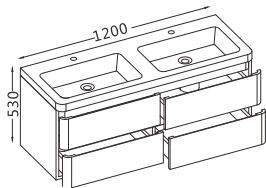

E-0991B   BLANC / WIT   1050x530x470 mm   1185 €

E-0992B   BLANC / WIT   1200x530x470 mm   1500 €