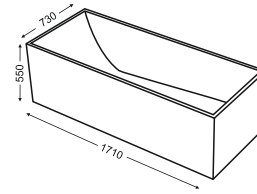

2970€ HB0906: 1600x700x580

Baignoire
Barca

2600€ HB0901: 1800x740x600

Prix catalogue hors tva

Baignoire
Cura

3570€

HB1006: 1710x730x550

Baignoire
Bello

2975€

HB0907: 1640x750x780

Robinetterie
Bello

810€

HB0908: 430x165x590

Prix catalogue hors tva

Céramique
Keramische

Vasque rond
Wastafel rond