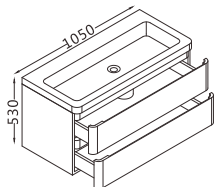

E-0990B   BLANC / WIT   850x530x470 mm   1089 €