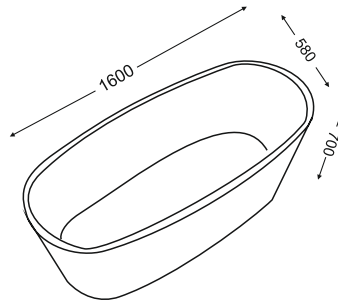

brillant

RY-512 160 x 75 x 76 cm 1227,00€

baaignoire acrylique
badkuipen acryl

Prix catalogue hors tva

Baignoire
Golo-rovalini

2600€ HB0903: 1500x730x580

2850€ HB0902: 1700x750x580

Baignoire
Dorna

2970€ HB0906: 1600x700x580

Baignoire
Barca

2600€ HB0901: 1800x740x600

Prix catalogue hors tva

Baignoire
Cura

3570€

HB1006: 1710x730x550

Baignoire
Bello

2975€

HB0907: 1640x750x780

Robinetterie
Bello

810€

HB0908: 430x165x590

Prix catalogue hors tva

Céramique
Keramische

Vasque rond
Wastafel rond