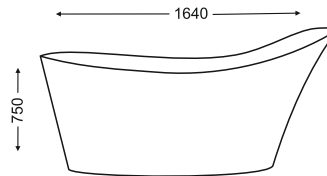

2970€ HB0906: 1600x700x580

Baignoire
Barca

2600€ HB0901: 1800x740x600

Prix catalogue hors tva

Baignoire
Cura

3570€

HB1006: 1710x730x550

Baignoire
Bello

2975€

HB0907: 1640x750x780

Robinetterie
Bello

810€

HB0908: 430x165x590

Prix catalogue hors tva

Céramique
Keramische

Vasque rond
Wastafel rond

D: 390x390x120 mm

Ref.: 112D

Prix 92,00€

Vasque blanc carré
Wastafel wit vierkant

D: 390x390x120 mm

Ref.: 7050

Prix 88,00€

Vasque blanc ovale
Wastafel wit ovaal