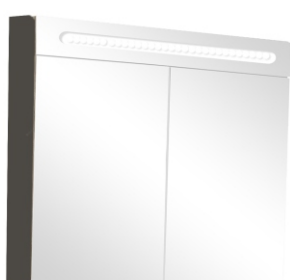

Noir mat

Meuble + évier
Meubel + wastafel
60 x 46 cm
60 x 40 cm

Gris mat

Meuble + évier
Meubel + wastafel
60 x 46 cm
60 x 40 cm

Gris blanc

Meuble + évier
Meubel + wastafel
60 x 46 cm
60 x 40 cm

Chêne naturel

Meuble + évier
Meubel + wastafel
60 x 46 cm
60 x 40 cm