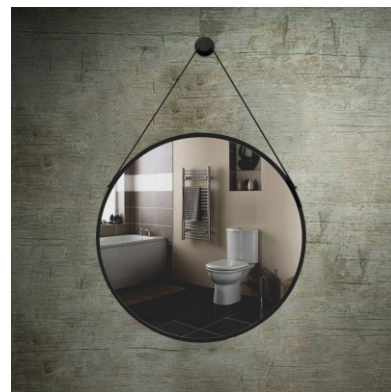

**Miroir de salle de bain Gubis noir
badkamerspiegel zwarte**

D: Ø500 mm
Ref.: MG50 Prix 132,00€

D: Ø600 mm
Ref.: MG60 Prix 145,00€

D: Ø700 mm
Ref.: MG70 Prix 158,00€

**Miroir Gubis noir
badkamerspiegel zwarte**

D: Ø500 mm
Ref.: MGB60 Prix 210,00€

D: Ø600 mm
Ref.: MGB70 Prix 230,00€

**Miroir avec lumier led Lisbon
Spiegel met led licht Lisbon**

D: Ø500 mm
Ref.: ML50 Prix 210,00€

D: Ø600 mm
Ref.: ML60 Prix 252,00€

D: Ø700 mm
Ref.: ML70 Prix 294,00€

D: Ø800 mm
Ref.: ML80 Prix 336,00€

**Miroir avec lumier led Ronda
Spiegel met led licht Ronda**

D: Ø600 mm
Ref.: MR60 Prix 280,00€

D: Ø700 mm
Ref.: MR70 Prix 320,00€

**Miroir avec lumier led Rocher
Spiegel met led licht Rocher**

D: 600x450 mm
Ref.: MR4560 Prix 265,00€

D: 800x600 mm
Ref.: MR6080 Prix 310,00€

D: 1200x900 mm
Ref.: MR9012 Prix 501,00€