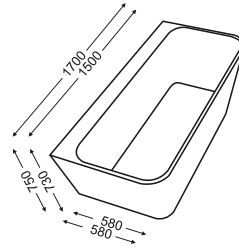

brillant

RY-512 160 x 75 x 76 cm 1227,00€

baaignoire acrylique
badkuipen acryl

Prix catalogue hors tva

Baignoire
Golo-rovalini

2600€ HB0903: 1500x730x580

2850€ HB0902: 1700x750x580

Baignoire
Dorna

2970€ HB0906: 1600x700x580

Baignoire
Barca

2600€ HB0901: 1800x740x600

Prix catalogue hors tva

Baignoire
Cura

3570€

HB1006: 1710x730x550

Baignoire
Bello

2975€

HB0907: 1640x750x780

Robinetterie
Bello

810€

HB0908: 430x165x590

Prix catalogue hors tva

Céramique
Keramische

Vasque rond
Wastafel rond