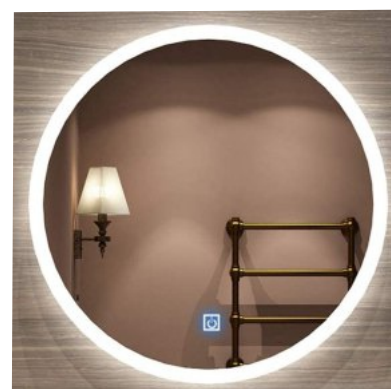

**Miroir de salle de bain Gubis noir
badkamerspiegel zwarte**

D: Ø500 mm
Ref.: MG50 Prix 132,00€

D: Ø600 mm
Ref.: MG60 Prix 145,00€

D: Ø700 mm
Ref.: MG70 Prix 158,00€

**Miroir Gubis noir
badkamerspiegel zwarte**

D: Ø500 mm
Ref.: MGB60 Prix 210,00€

D: Ø600 mm
Ref.: MGB70 Prix 230,00€

**Miroir avec lumier led Lisbon
Spiegel met led licht Lisbon**

D: Ø500 mm
Ref.: ML50 Prix 210,00€

D: Ø600 mm
Ref.: ML60 Prix 252,00€

D: Ø700 mm
Ref.: ML70 Prix 294,00€

D: Ø800 mm
Ref.: ML80 Prix 336,00€

**Miroir avec lumier led Ronda
Spiegel met led licht Ronda**

D: Ø600 mm
Ref.: MR60 Prix 280,00€

D: Ø700 mm
Ref.: MR70 Prix 320,00€

**Miroir avec lumier led Rocher
Spiegel met led licht Rocher**

D: 600x450 mm
Ref.: MR4560 Prix 265,00€

D: 800x600 mm
Ref.: MR6080 Prix 310,00€

D: 1200x900 mm
Ref.: MR9012 Prix 501,00€