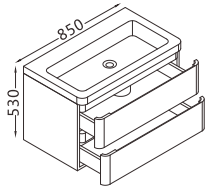

E-0989B   BLANC / WIT   650x530x470 mm   895 €