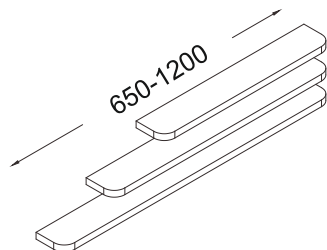

Tablette / Schab