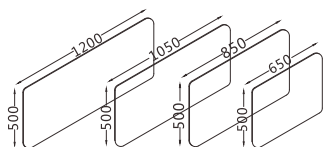

Tablette / Schab

E-T0989B BLANC / WIT 650x115x30 mm 75 €

E-T0990B BLANC / WIT 850x115x30 mm 95 €

E-T0991B BLANC / WIT 1050x115x30 mm 111 €

E-T0992B BLANC / WIT 1200x115x30 mm 130 €

Miroir / Spiegel

E-M0989 650x500x5 mm 127 €