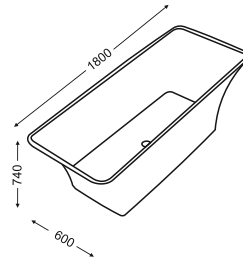

brillant

RY-512 160 x 75 x 76 cm 1227,00€

baaignoire acrylique
badkuipen acryl

Prix catalogue hors tva

Baignoire
Golo-rovalini

2600€ HB0903: 1500x730x580

2850€ HB0902: 1700x750x580

Baignoire
Dorna

2970€ HB0906: 1600x700x580

Baignoire
Barca

2600€ HB0901: 1800x740x600

Prix catalogue hors tva

Baignoire
Cura

3570€

HB1006: 1710x730x550

Baignoire
Bello

2975€

HB0907: 1640x750x780

Robinetterie
Bello

810€

HB0908: 430x165x590

Prix catalogue hors tva

Céramique
Keramische

Vasque rond
Wastafel rond