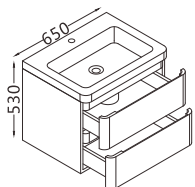

Chêne naturel
 Meuble + évier
 Meubel + wastafel
 40 x 22 cm

Elegance

HERIVA

MEUBLES EN BOIS MASSIF / MASSIEF HOUTEN MEUBELEN

Meuble avec fermeture amortie / Zachtsluitend

Meuble + évier / Meubel + wastafel