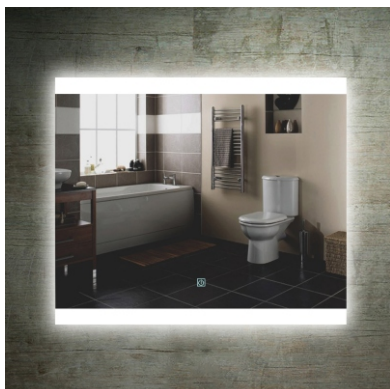

**Miroir avec lumier led Sintra
Spiegel met led licht Sintra**

- D: 600x600 mm
Ref.: MS6060 Prix 280,00€
- D: 800x600 mm
Ref.: MS8060 Prix 300,00€
- D: 1200x600 mm
Ref.: MS12060 Prix 360,00€
- D: 160x600 mm
Ref.: MS16060 Prix 580,00€