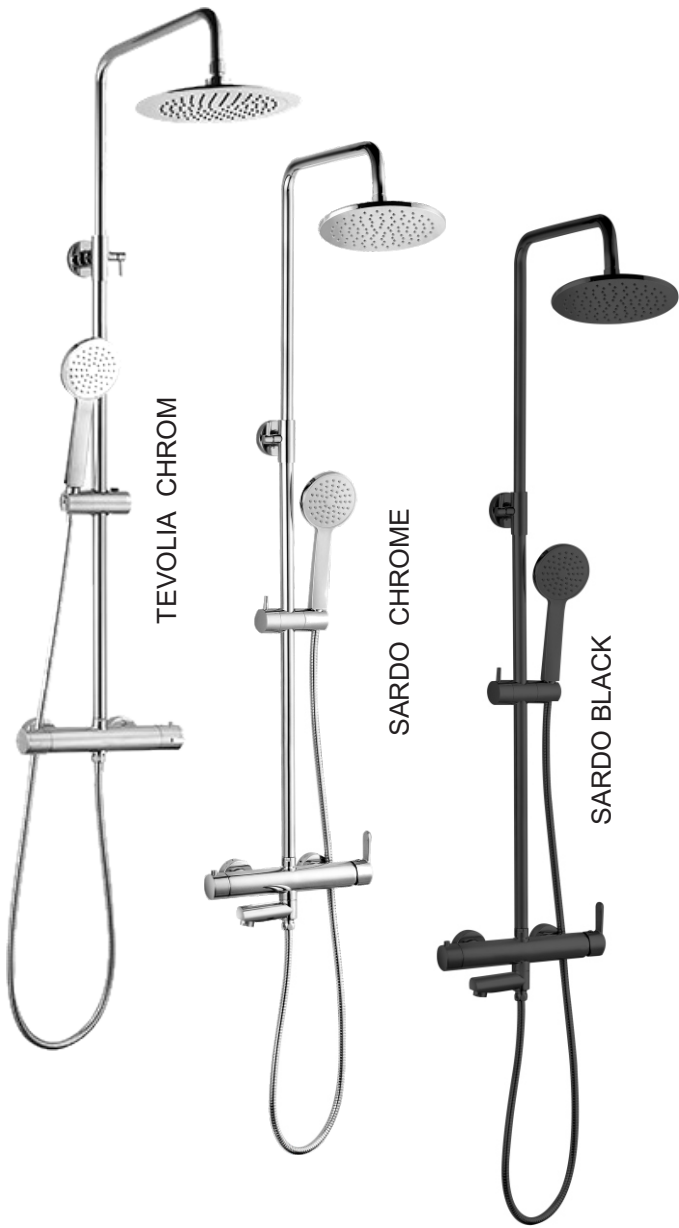

# COLONNE DE DOUCHE

effet chute d'eau  
robinet thermostatique

**Barri**  
540277  
250,0€

**Tête de douche  
encastrée avec  
chute d'eau**

Te01  
107,00€

**Buton Aquarella**  
334535  
388,70€

**TERANO CHROME**  
FCT13  
177,45€

**TERANO NOIR**  
FCT14  
177,45€

**Tête Aquarella  
avec 8LED et 5 jets**  
333634  
1100,00€

**Buton Aquarelle**  
334535  
388,70€

Tête de douche carré  
20×20 cm 96,80€  
30×30 cm 133,10€

Support de tête de douche  
carré 72,60€

# COLONNE DE DOUCHE

NAPOLI CHROM	DCH04	446,40€
NAPOLI BLACK	805000	576,00€

**PINO NOIR**  
CFT203  
351,00€

**PINO CHROM**  
CFT202  
351,00€

# COLONNE DE DOUCHE

TEVOLIA CHROME	540567	302,40€
SARDO CHROMÉ	540819	396,00€
SARDO NOIR	DCH01	360,00€

**Support de tête de douche ronde**  
540376  
40,00€

**Tête de douche ronde**  
20x20 cm 99,00€  
30x30 cm 133,00€