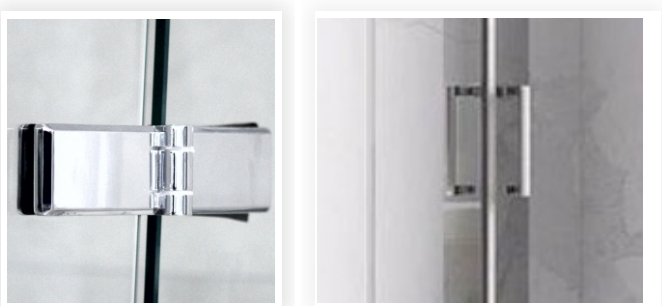

Verre securite 6mm/Veiligheidsglas68mm  
Reglable 1cm/Verstelbaar 1cm

SA-8080	790-800x790-800x1900mm	600,00€
SA-9090	890-900x890-900x1900mm	750,00€

**ANATA** *accés d'angle*  
*coulissante NANO*

Verre securite 6mm/Veiligheidsglas68mm