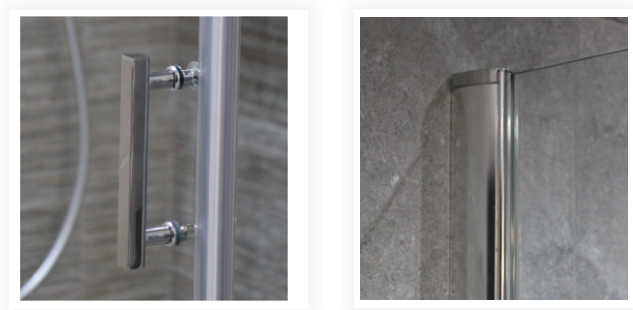

## SINTRA FIX *latérale NANO*

Verre securite 8mm/Veiligheidsglas 8mm

PFL-S80	800x1900cm	231,15€
PFL-S90	900x1900cm	241,50€
PFL-S100	1000x1900cm	251,85€

**LAGO** *porte sans profil NANO*

Verre securite 8mm/Veiligheidsglas 8mm  
 Reglable 2cm/Verstelbaar 2cm