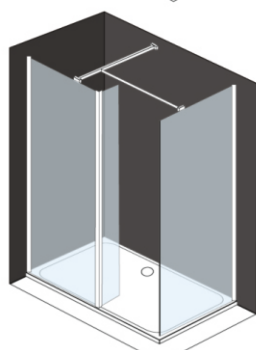

Combination pose libre paroi fixe