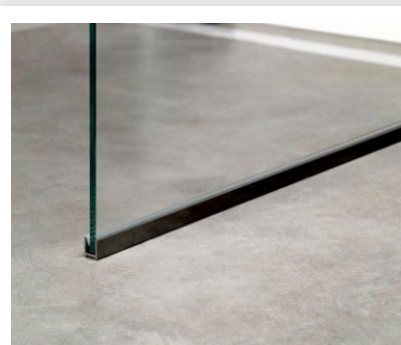

## PROFILE T MURAL

*ALUMINIUM*

HT 120 mm 125,00€

## PROFILE WATERPROOF

*NOIR OU CHROME ALUMINIUM*

BKT-F-90 120 mm 60,00€