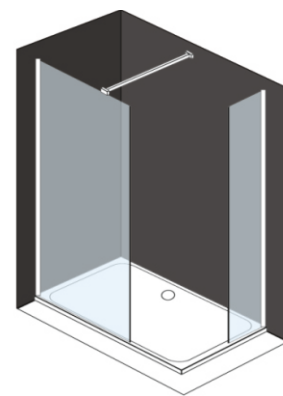

Combination pose libre paroi fixe