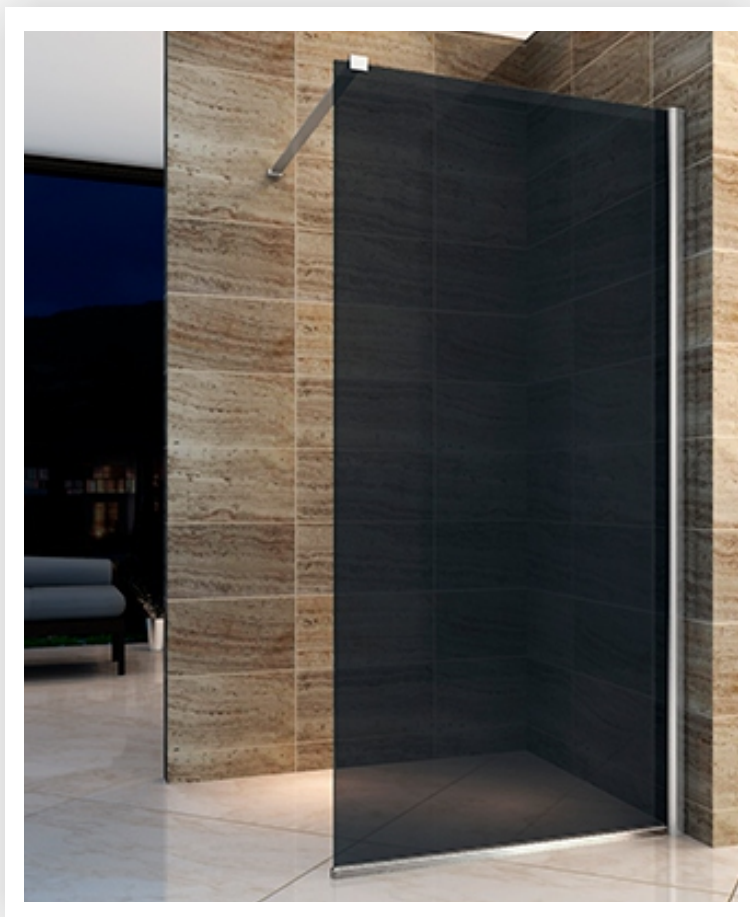

LIBERO *fumé NANO*

Montage libre avec profile/Vrije montage met profile
Verre securite 8mm/Veiligheidsglas 8mm
Reglable 2cm/Verstelbaar 2cm
Support aluminium 1200 cm + profil bas aluminium étanche
1200 cm aluminium steun + waterdicht aluminium bodemprofiel