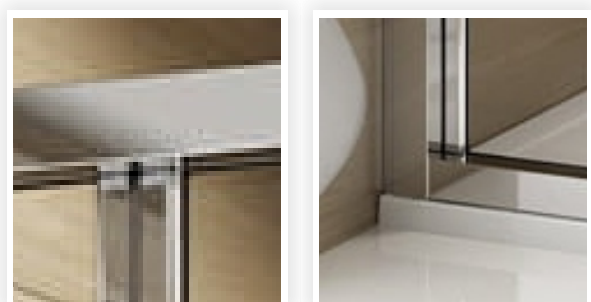

PRAGA *transparente chrome*

porte pliante verre 6mm/Vouwdur
Verre securite 6mm/Veilighedsglas 6mm