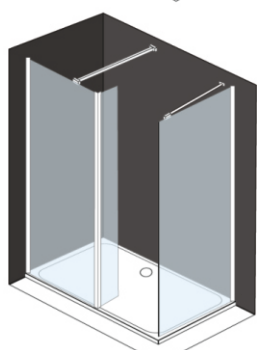

Combination pose libre paroi fixe