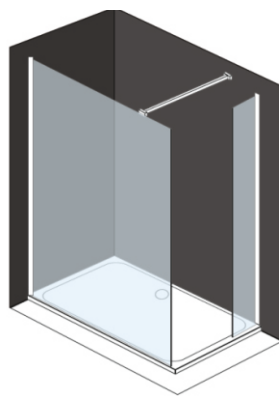

Combination pose libre paroi fixe