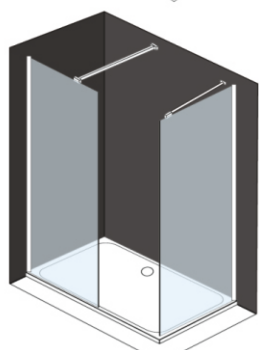

Combination pose libre paroi fixe