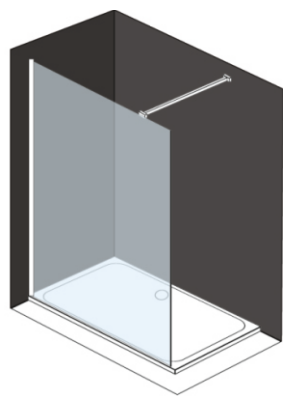

Combination pose libre paroi fixe