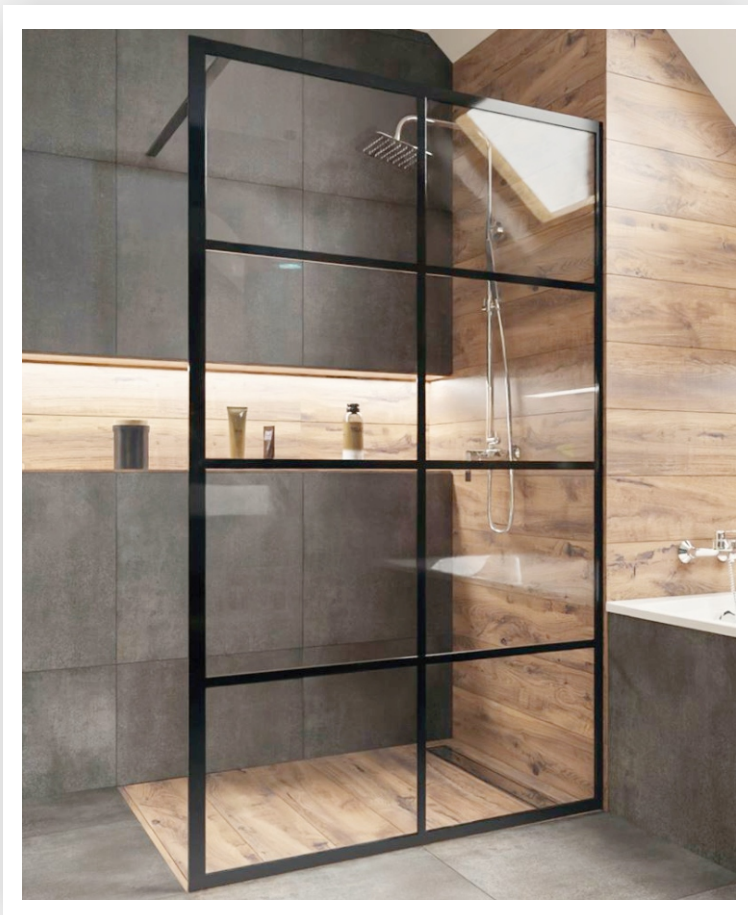

DOCCIA *paroi fixe contour black*

Montage libre avec profile/Vrije montage met profile
Verre securite 8mm/Veilighedsglas 8mm
Reglable 2cm/Verstelbaar 2cm
Support aluminium 1200 cm + profil bas aluminium étanche
1200 cm aluminium steun + waterdicht aluminium bodemprofiel

D c 8 0	780-800x2000cm	370,00€
D c 9 0	880-900x2000cm	380,00€
DC100	980-1000x2000cm	399,00€
Dc120	1180-1200x2000cm	420,00€
Dc140	1380-1400x2000cm	450,00€
Dc160	1580-1600x2000cm	490,00€

VENTANA *paroi fixe carreaux contour black*

Montage libre avec profile/Vrije montage met profile
Verre securite 8mm/Veilighedsglas 8mm
Reglable 2cm/Verstelbaar 2cm
Support aluminium 1200 cm + profil bas aluminium étanche
1200 cm aluminium steun + waterdicht aluminium bodemprofiel

V n 8 0	780-800x2000cm	370,00€
V n 9 0	880-900x2000cm	380,00€
Vn100	980-1000x2000cm	399,00€
Vn120	1180-1200x2000cm	449,00€