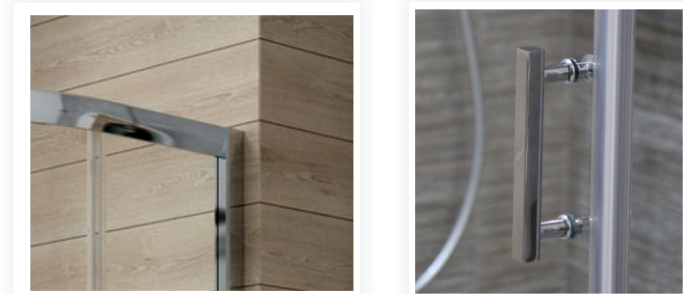

Verre securite 6mm/Veiligheidsglas68mm  
Reglable 1cm/Verstelbaar 1cm

SA-8080	790-800x790-800x1900mm	600,00€
SA-9090	890-900x890-900x1900mm	750,00€

**ANATA** *accés d'angle*  
*coulissante NANO*

Verre securite 6mm/Veiligheidsglas68mm