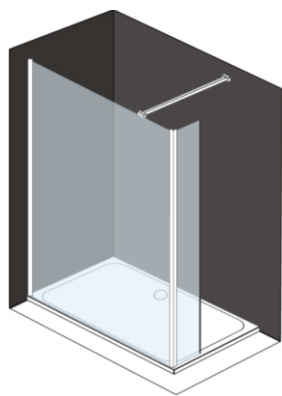

Combination pose libre paroi fixe